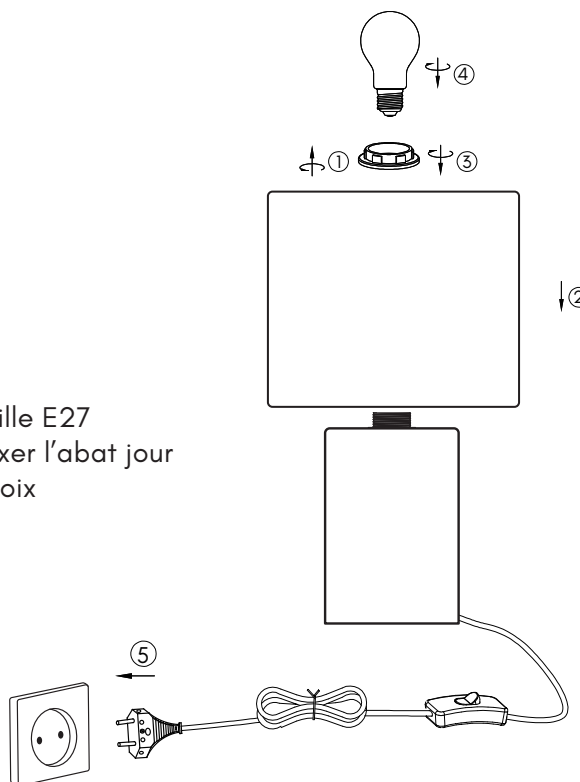

PHIL

LY04PHI/H54/NO LY04PHI/H54/NA

LY04PHI/H38/NO LY04PHI/H38/NA

E27 40W max

220V-240V 50Hz

Produit garantie 2 ans

LyOna

LX FRANCE

108 Rue Benoit Raclet

69400 ARNAS

1. Dévissez la bague plastique
2. Placez votre abat-jour sur la douille E27
3. Vissez la bague plastique pour fixer l'abat jour
4. Vissez l'ampoule E27 de votre choix
5. Branchez votre luminaire

INSTALLATION DU PRODUIT

Avant l'installation couper l'alimentation électrique.

Pour conserver à ce produit toute sa sécurité, la longueur des conducteurs d'alimentation venant du plafond devra impérativement être limitée à 8 cm de manière à ce qu'ils soient entièrement gainés par le manchon souple incorporé au boîtier de raccordement. Le fabricant décline toute responsabilité en cas de dommages dus à un défaut de montage ou d'utilisation.

Ce symbole signifie que le produit correspondant à l'indice de protection 2

Z

Le câble ou le cordon extérieur souple de ce luminaire ne peut pas être remplacé; si le câble est endommagé, le luminaire doit être détruit.

L'ampoule peut être remplacée

CE

Les produits marqués de ce symbole répondent aux directives communes applicables dans l'espace économique européen.

Uniquement pour usage intérieur

Le symbole signifie qu'il ne faut pas jeter pas ce luminaire dans une poubelle ménagère. Il comprend des composants qui peuvent être nocifs pour l'environnement et la santé. Ce luminaire contient également des composants qui peuvent être réutilisés ou qui sont recyclables. Veuillez consulter les informations de votre commune concernant le ramassage des déchets électriques. Si ce luminaire comprend une ampoule ne la mettez pas non plus à la poubelle, veuillez la retourner à votre point de vente ou un centre de ramassage approprié.